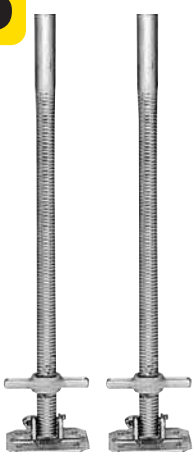

COFFRES DE CHANTIER, RAMPES & ACCESSOIRES

polyéthylène haute densité
maniable et facile à transporter
fermetures verrouillables par cadenas

COFFRE DE CHANTIER

BAROUDEUR

À PARTIR DE **100€HT**

Désignation	Code promo	Dim. extérieur (m)	Poids (kg)	Prix tarif 2010 €HT	Prix Promo €HT
BAROUDEUR 50	4000270	500x330x330 mm	5,3	178	100
BAROUDEUR 120	4000403	680x400x480 mm	7,2	232	141
BAROUDEUR 180 à roues + 1 servante offerte	4099023	850x500x450 mm	13,0	401	250
BAROUDEUR 240	4000269	1100x500x450 mm	15,0	448	324
BAROUDEUR 240 sangles et roues + 2 servantes offertes	4000407	1100x500x450 mm	19,0	587	324

+ 2 SERVANTES OFFERTES !

240 sangles et roues

COFFRE DE CHANTIER

BOXALU

À PARTIR DE **151€HT**

Désignation	Code promo	Dimensions en mm	Pds en kg	Prix tarif 2010 €HT	Prix Promo €HT
BOXALU 60 avec chariot amovible de transport	4000405	600x400x340	4,9	287	151
BOXALU 70 + chariot amovible offert	4000406	600x400x410	5,2	313	199
BOXALU 60 C + chariot amovible offert	4000425	600x400x340	5,5	416	207
BOXALU 81 C + chariot amovible offert	4000426	800x400x340	6,7	482	249
BOXALU 240 le mega-coffre ALUMINIUM 240 litres	4000407	800x600x610	8,9	621	354
BOXALU 415 le mega-coffre ALUMINIUM 415 litres	4000363	1200x800x510	13,0	912	506

+ 1 CHARIOT AMOVIBLE OFFERT !

70

60 C

+ 1 CHARIOT AMOVIBLE OFFERT !

415

RAMPE D'ACCÈS

À PARTIR DE **273€HT**

Sans rebords

Caractéristiques des rampes :

Tout aluminium pour une résistance à la flexion avec un poids réduit
Résistance aux intempéries et ne nécessitant aucun entretien
Surface de roulement antidérapante
Appuis supérieurs et inférieurs